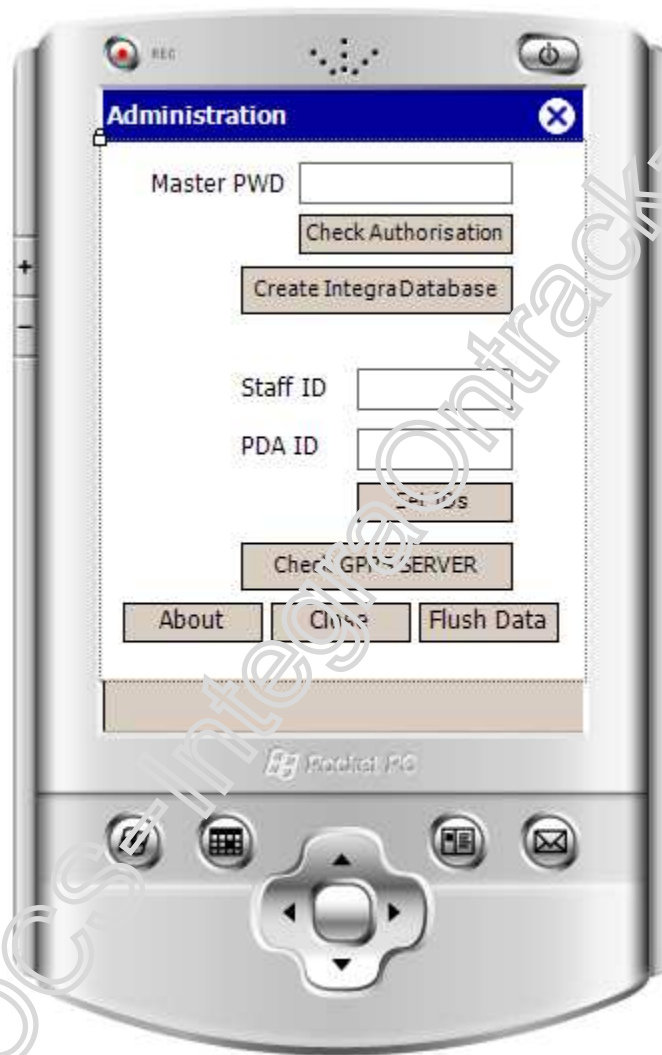

*integra*<sup>®</sup>  
**OnTrack**  
Enterprise

PDA MODULE : OPERATIONS

**Welcome Screen**

MainMenu

## Administration